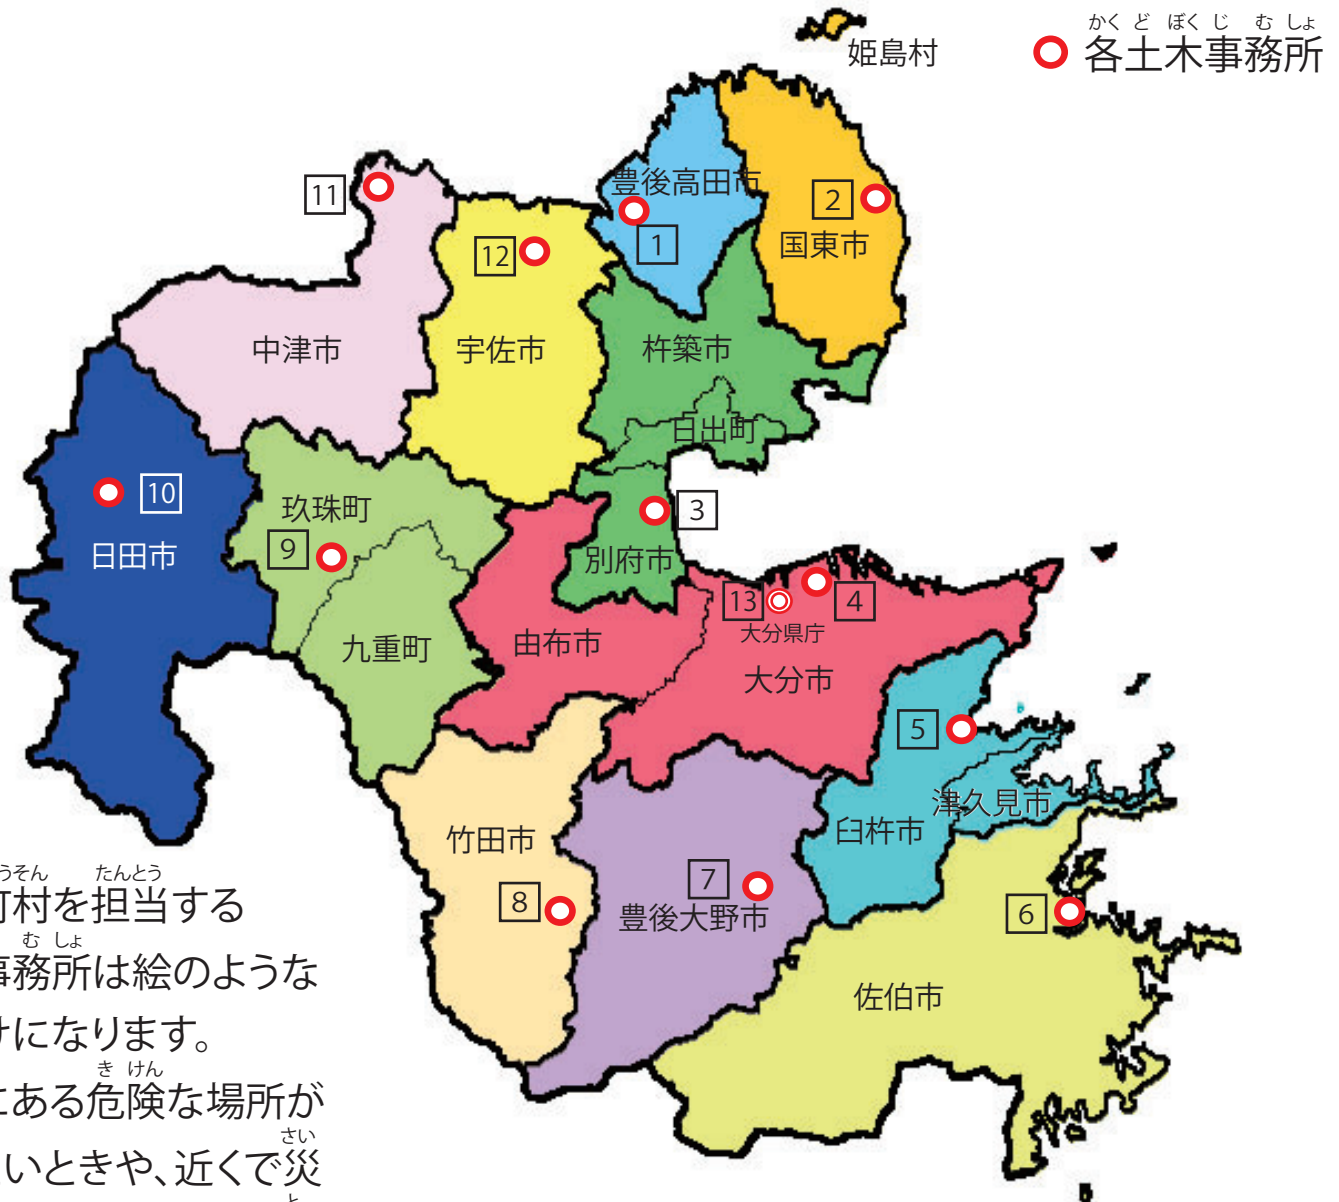

かくどぼくじむしょとあさき 各土木事務所問い合わせ先

かくしちようそん たんとう
各市町村を担当する
どぼくじむしょ
土木事務所は絵のような
色分けになります。
みじか きけん
身近にある危険な場所が
し 知りたいときや、近くで災
がい 害が起きたときなどに問
あ
い合わせてみましょう。

	問い合わせ先	☎		問い合わせ先	☎
1	豊後高田土木事務所	0978-22-2285	8	竹田土木事務所	0974-63-2108
2	国東土木事務所	0978-72-1321	9	玖珠土木事務所	0973-72-1152
3	別府土木事務所	0977-67-0211	10	日田土木事務所	0973-23-2141
4	大分土木事務所	097-558-2141	11	中津土木事務所	0979-22-2110
5	臼杵土木事務所	0972-63-4136	12	宇佐土木事務所	0978-32-1300
6	佐伯土木事務所	0972-22-3171	13	大分県砂防課	097-506-4637
7	豊後大野土木事務所	0974-22-1056