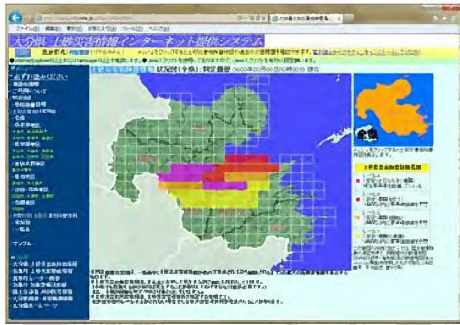

ほか さいがいじょうほうしゅうしゅう ほうほう
その他の災害情報収集の方法

じょうほう しゅうしゅう ほうほう
 情報を収集する方法として、大分県では次のようなサービスを行っています。

おおいたけん ど しゃさいがいじょうほう
大分県 土砂災害情報
 ていきょう
インターネット提供システム

げんざい ど しゃさいがい きけん どじょうほう
 このサイトでは現在の土砂災害危険度情報や
 ど しゃさいがい きけん かじょう かく さい
 土砂災害危険箇所図、および過去に起こった災
 害などを確認できます。

うりょう すい い おおいたけん
 その他にも、雨量や川の水位などは「大分県
 うりょう すい い かんそくじょうほう かくにん
 雨量・水位観測情報」のページで確認すること
 ができます。

<http://sabo.pref.oita.jp/dosya/index.html>

ど しゃさいがい きけん どじょうほう はいしん
土砂災害危険度情報メール配信

けんみんあんぜん あんしん とうろく
 「県民安全・安心メール」に登録すると
 さいがいじょうほう ごと
 と災害情報がメールで届くようになります。

また、土砂災害危険度情報の携帯サイト
 もあります。

県民安全・安心メールへの登録サイト
<http://www.bousai-oita.jp>

携帯版 土砂災害危険度情報
<http://river.pref.oita.jp/mobile/jsp/dosya.jsp>

まとめ

ど しゃさいがい とつぜんお きけん きけん
 土砂災害は突然起こることが多く、目の前に危険がせまってくるまで「今危険である」ということが、わかりづらいです。