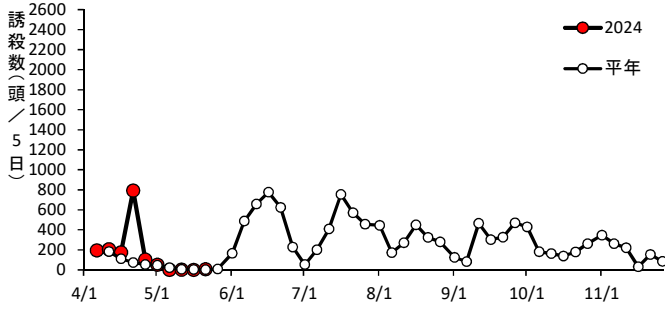

タバコガ(臼杵市)

オオタバコガ(臼杵市)

タバコガ(豊後大野市)

オオタバコガ(豊後大野市)

チャノホソガ(杵築市)

シロイチモジヨトウ(豊後高田市)

シロイチモジヨトウ(宇佐市)