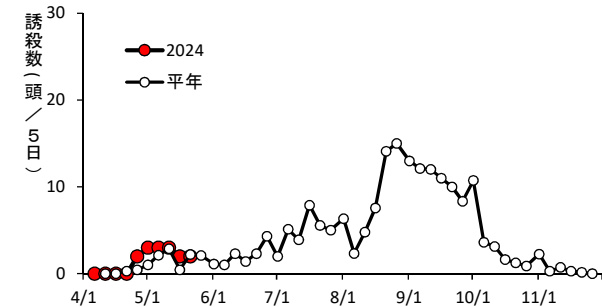

ヨトウムシ類・チャノホソガ

タバコガ(臼杵市)