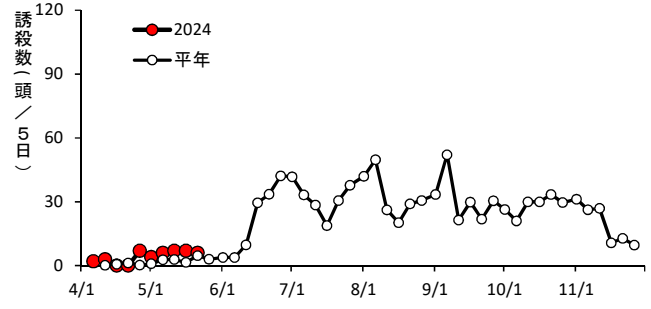

タバコガ(臼杵市)

オオタバコガ(臼杵市)

タバコガ(豊後大野市)

オオタバコガ(豊後大野市)

チャノホソガ(杵築市)

シロイチモジヨトウ(豊後高田市)

シロイチモジヨトウ(宇佐市)