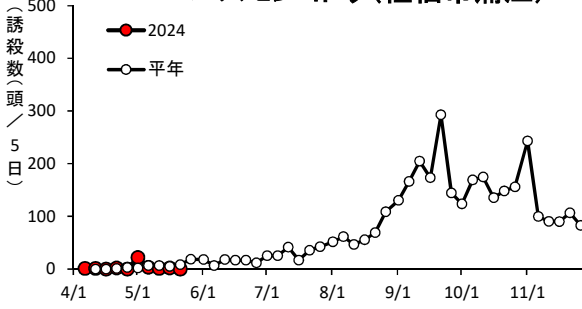

ヨトウムシ類・チャノホソガ

ハスモンヨトウ(国東市国東町)

ハスモンヨトウ(由布市挾間町)

ハスモンヨトウ(佐伯市蒲江)

ハスモンヨトウ(日田市)

ハスモンヨトウ(豊後高田市)

ハスモンヨトウ(宇佐市安心院町)

ハスモンヨトウ(中津市)