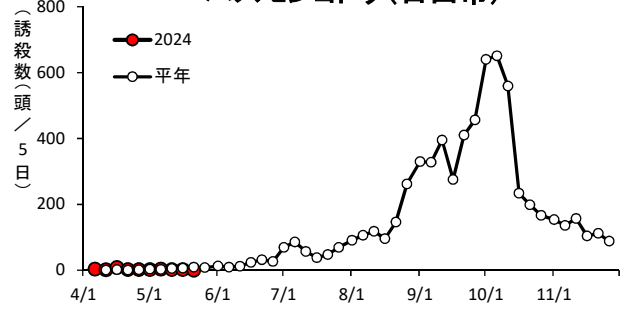

ヨトウムシ類・チャノホソガ

ハスモンヨトウ(国東市国東町)

ハスモンヨトウ(由布市挾間町)

ハスモンヨトウ(佐伯市蒲江)

ハスモンヨトウ(日田市)

ハスモンヨトウ(豊後高田市)

ハスモンヨトウ(宇佐市安心院町)

ハスモンヨトウ(中津市)