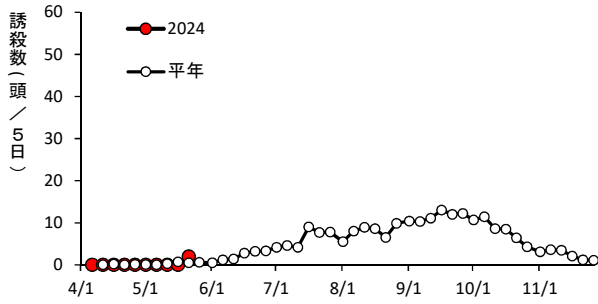

タバコガ(豊後大野市)