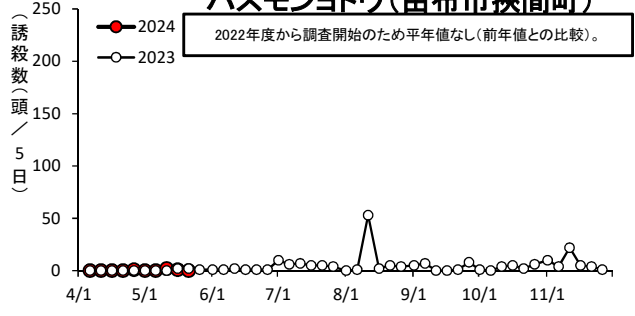

ヨトウムシ類・チャノホソガ

ハスモンヨトウ(国東市国東町)

ハスモンヨトウ(由布市挾間町)

ハスモンヨトウ(佐伯市蒲江)

ハスモンヨトウ(日田市)

ハスモンヨトウ(豊後高田市)

ハスモンヨトウ(宇佐市安心院町)

ハスモンヨトウ(中津市)