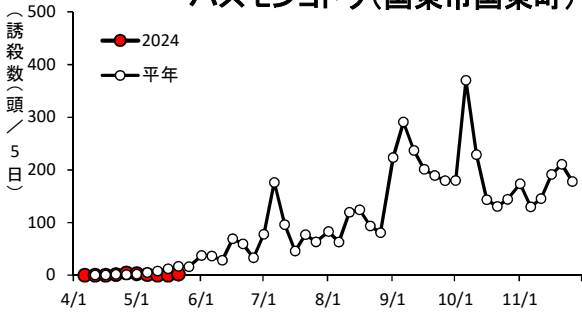

ヨトウムシ類・チャノホソガ

ハスモンヨトウ(国東市国東町)

ハスモンヨトウ(由布市挾間町)

ハスモンヨトウ(佐伯市蒲江)

ハスモンヨトウ(日田市)

ハスモンヨトウ(豊後高田市)

ハスモンヨトウ(宇佐市安心院町)

ハスモンヨトウ(中津市)