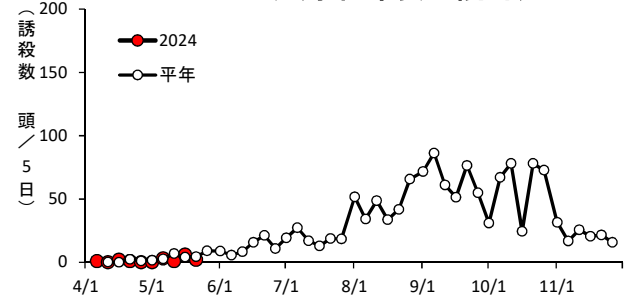

ヨトウムシ類・チャノホソガ

ハスモンヨトウ(国東市国東町)

ハスモンヨトウ(由布市挾間町)

ハスモンヨトウ(佐伯市蒲江)

ハスモンヨトウ(日田市)

ハスモンヨトウ(豊後高田市)

ハスモンヨトウ(宇佐市安心院町)

ハスモンヨトウ(中津市)