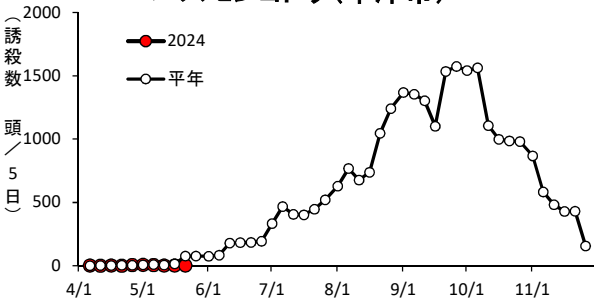

ヨトウムシ類・チャノホソガ

ハスモンヨトウ(国東市国東町)

ハスモンヨトウ(由布市挾間町)

ハスモンヨトウ(佐伯市蒲江)

ハスモンヨトウ(日田市)

ハスモンヨトウ(豊後高田市)

ハスモンヨトウ(宇佐市安心院町)

ハスモンヨトウ(中津市)