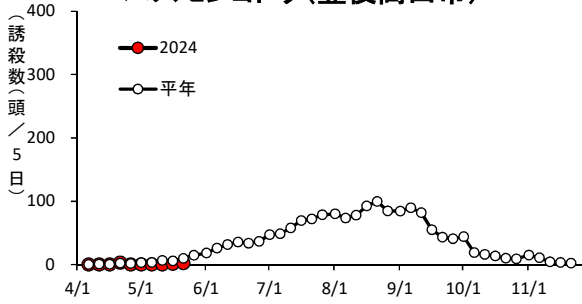

ヨトウムシ類・チャノホソガ

ハスモンヨトウ(国東市国東町)

ハスモンヨトウ(由布市挾間町)

ハスモンヨトウ(佐伯市蒲江)

ハスモンヨトウ(日田市)

ハスモンヨトウ(豊後高田市)

ハスモンヨトウ(宇佐市安心院町)

ハスモンヨトウ(中津市)