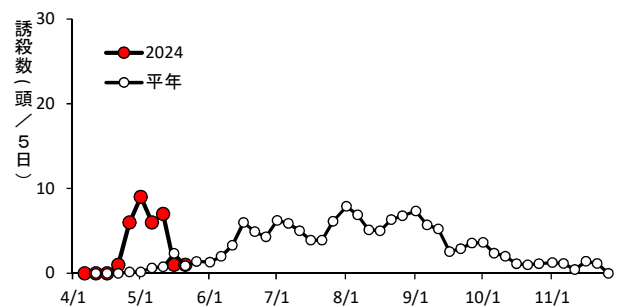

オオタバコガ(臼杵市)