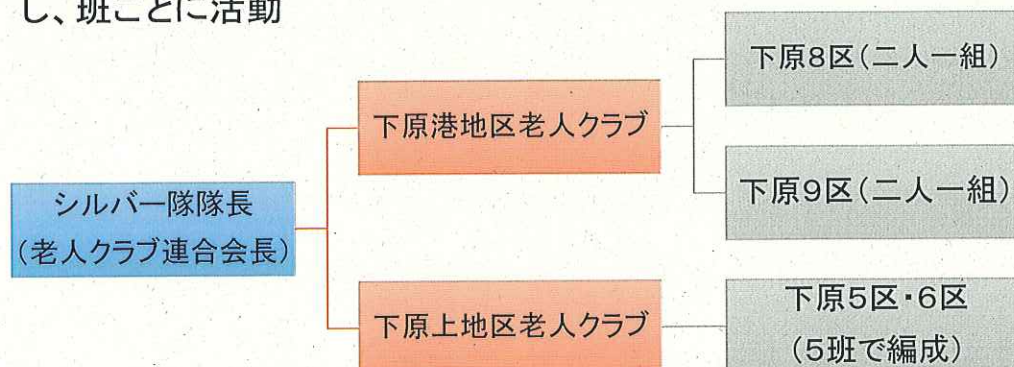

安岐町シルバー隊について

・安岐町シルバー隊活動要領

- (1) 目的は「高齢者や子どもに対する事件・事故の被害防止を重点に、高齢者自らが地域内のパトロール活動を通じて安全・安心の地域づくりを推進すること」
- (2) 活動組織は「安岐町の各地区単位の老人クラブで班を編成し、各班で活動」
  また、安岐町シルバー隊には隊長を置き、各班に班長も置く
- (3) 活動内容は、
  - ○下校中の児童・生徒に対する見守り、保護、指導活動
  - ○歩行者や自転車利用者に対する交通安全指導
  - ○不審者の発見、声掛け、警察への通報
  - ○その他地域の防犯活動
- (4) 事務局は国東市社会福祉協議会安岐支所に置く

《 シルバー隊の組織 》

- ・安岐町老人クラブ連合会会長を隊長とする
- ・各地区老人クラブ単位で班を編成し、その地区の会長が班長とし、班ごとに活動

- ・現在の会員数 男性 35 名 、 女性 44 名 、 計 79名