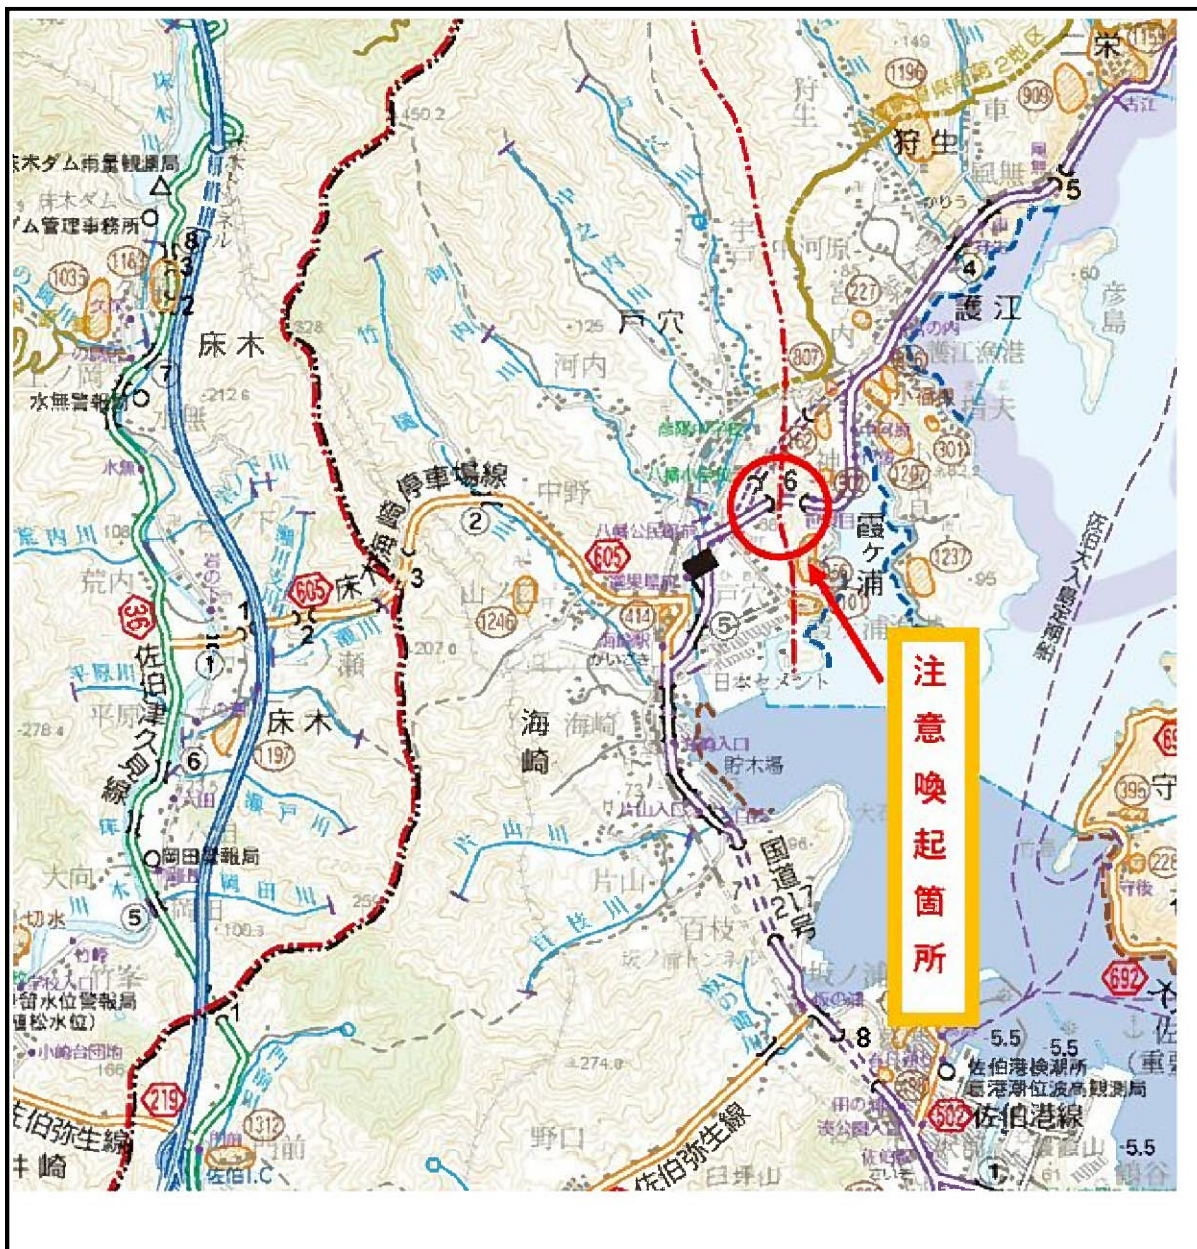

【八幡トンネル（通称：戸穴トンネル） 佐伯市大字戸穴】

この度、国道217号(佐伯市戸穴 八幡トンネル)において、トンネルの天井に接触する事故が多発しておりますので注意喚起させていただきます。

高さ3.4mを越える車両は通行できませんのでご注意ください。

※参考:事故によるトンネル損傷写真