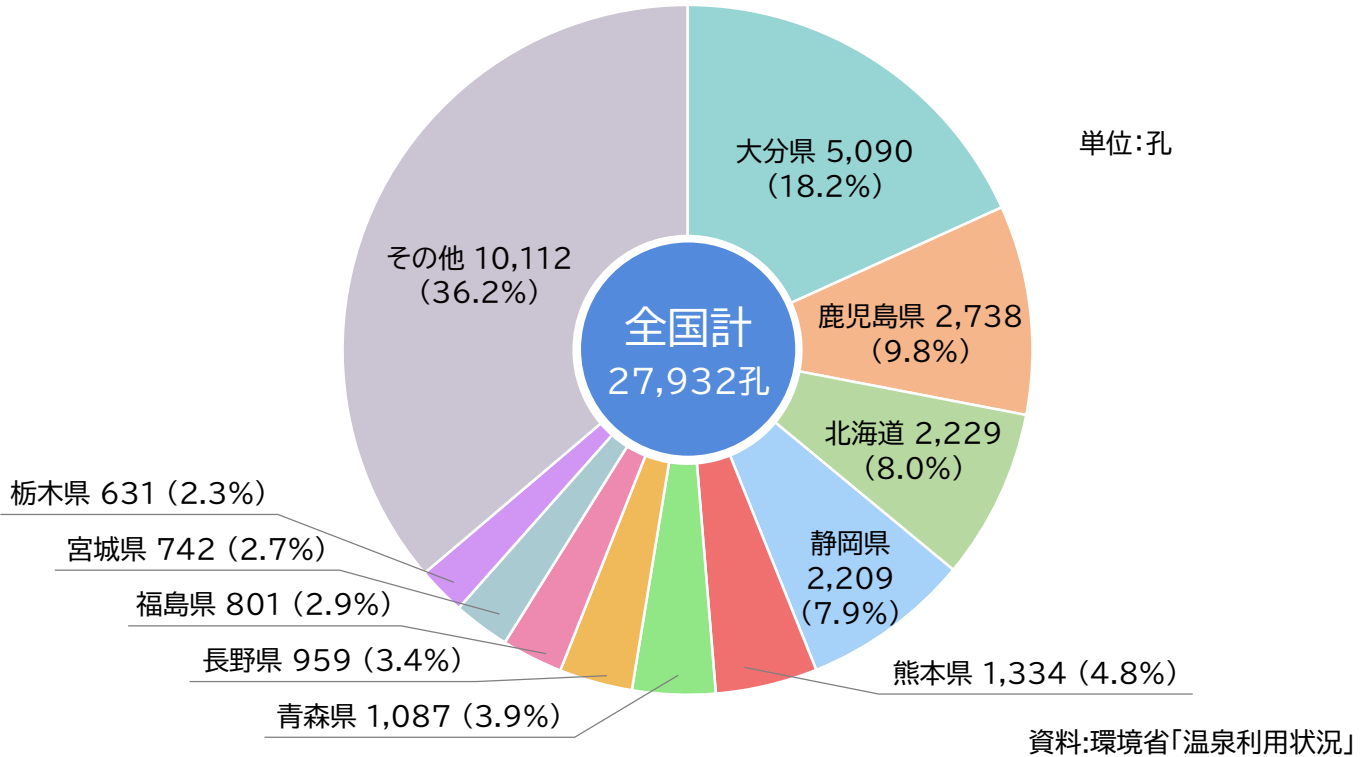

温泉

温泉源泉総数（令和5年3月31日現在）

温泉湧出量（令和5年3月31日現在）