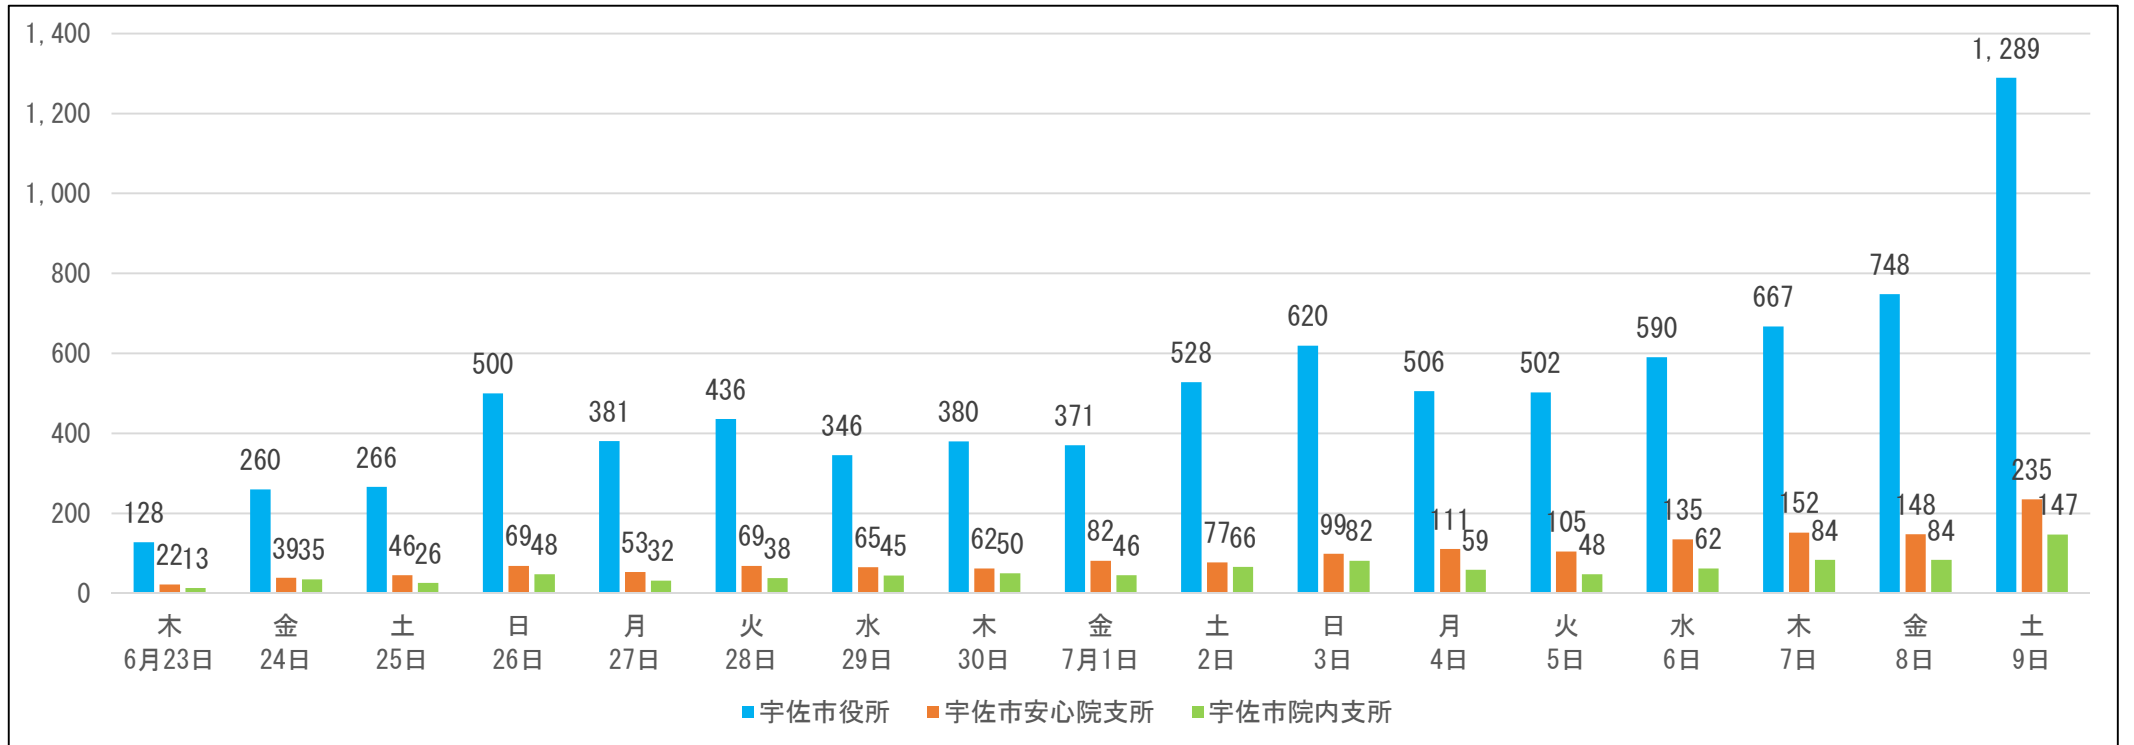

宇佐市

令和4年7月10日執行 参議院大分県選出議員選挙の期日前投票の状況

期日前 投票所名	日付 投票者数(人)	投票日の																
		17日前	16日前	15日前	14日前	13日前	12日前	11日前	10日前	9日前	8日前	7日前	6日前	5日前	4日前	3日前	2日前	1日前
		6月23日 (木)	24日 (金)	25日 (土)	26日 (日)	27日 (月)	28日 (火)	29日 (水)	30日 (木)	7月1日 (金)	2日 (土)	3日 (日)	4日 (月)	5日 (火)	6日 (水)	7日 (木)	8日 (金)	9日 (土)
宇佐市役所		128	260	266	500	381	436	346	380	371	528	620	506	502	590	667	748	1,289
宇佐市安心院支所		22	39	46	69	53	69	65	62	82	77	99	111	105	135	152	148	235
宇佐市院内支所		13	35	26	48	32	38	45	50	46	66	82	59	48	62	84	84	147

- ・ 上記は、昨年(令和4年)の参議院大分県選出議員選挙の期日前投票所で投票した方の人数です。
- ・ 今回の補欠選挙では、期日前投票所の場所・開設期間が変更されている場合がありますのでご注意ください。
- ・ 投票日直前の週末(金曜日・土曜日)は混み合う傾向にあります。お時間の許す方は早めの投票をお願いします。