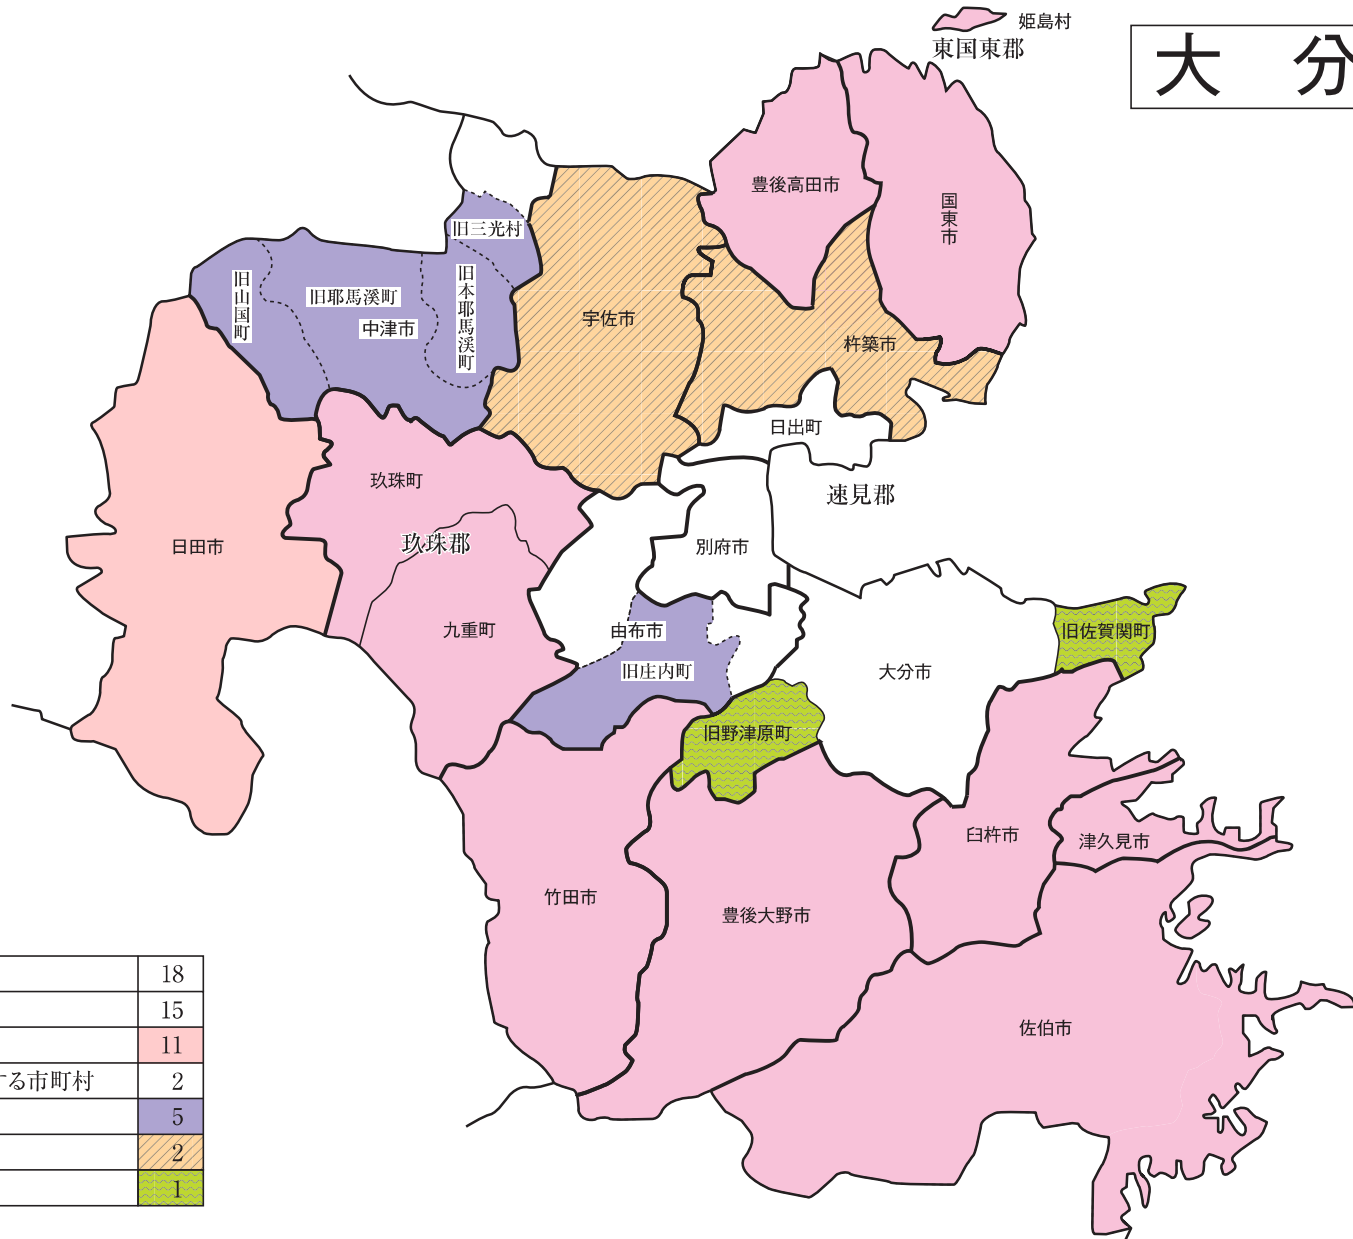

大分県

全市町村	18
過疎関係市町村	15
全部過疎	11
一部過疎を有する市町村	2
一部過疎	5
みなし過疎	2
特定市町村	1