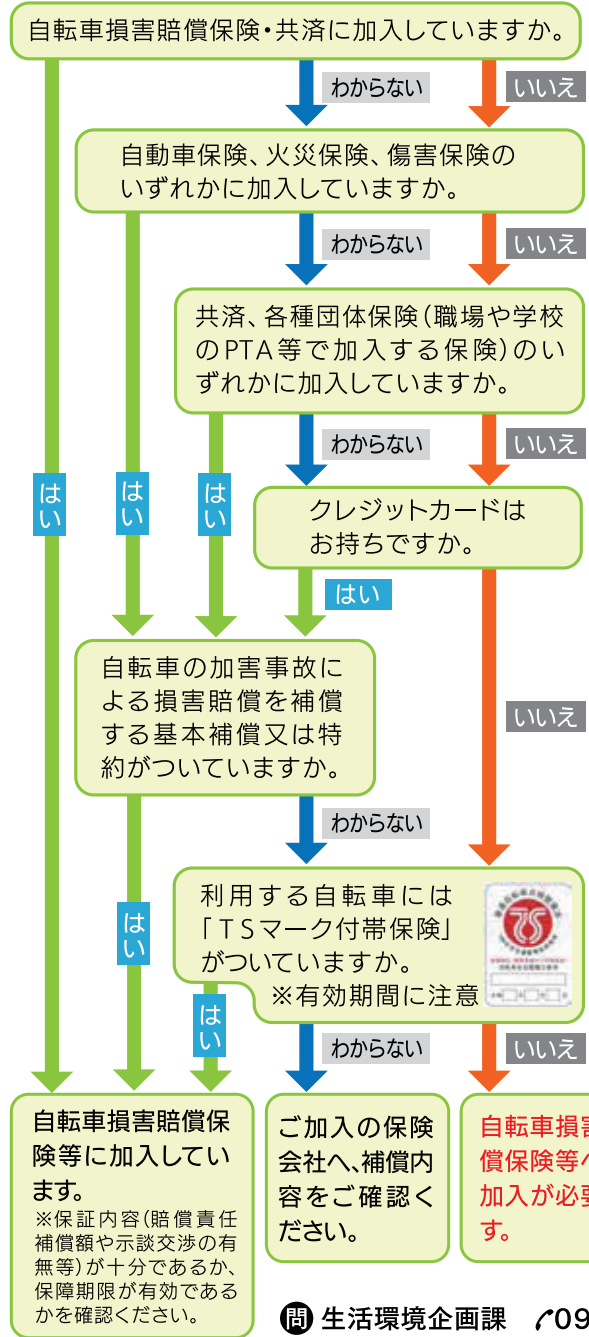

**A** 自転車による重大事故が頻発しており、特に中学生や高校生が登下校時に負傷する事故の割合が高くなっています。自転車側が事故の加害者になるケースでは、利用者やその保護者に対して、高額な損害賠償が請求される事例が全国的に

問題となっています。大分県では自転車事故のない安全で安心な社会を実現するため、自転車を利用するすべての方を対象に、自転車利用時の安全上の措置や自転車損害賠償責任保険等への加入義務化を盛り込んだ条例を昨年12月に制定しました。

**Q** 私たちは、何をすればよいですか

**A** 自転車を利用する方は、自分の安全を確保するために、反射

材、事故の被害を軽減するヘルメットなどの器具を使用し、安全上の措置に努めましょう。特に、自転車通学をする中・高校生は乗車用のヘルメットの着用に努めてください。

また、自転車事故における被害者の保護を図るため、自転車利用者は、万が一の事故に備え自転車損害賠償責任保険等に加入しましょう。

令和2年大分県交通安全ポスターコンクール受賞  
県立鶴崎工業高校2年  
おのこまき  
長小舞妃さんの作品

## 自転車損害賠償責任保険等に加入しているかチェックしましょう

生活環境企画課 ☎097-506-3062