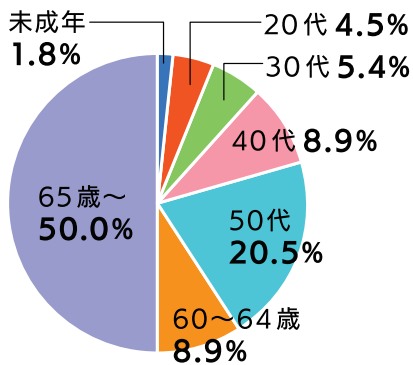

## ■ 令和2年中の被害状況

特殊詐欺分類	件数	被害額
架空料金請求詐欺	76	2億3821万円
預貯金詐欺	9	1517万円
ギャンブル詐欺	2	1407万円
オレオレ詐欺	4	1254万円
還付金詐欺	9	727万円
その他	12	672万円
合計	112	2億9398万円

大分県内の特殊詐欺による被害件数は毎年100件を超え、多くの方が被害に遭われています。そのため県では、県民が安全・安心に暮らせる「日本一安全な大分県」の実現に向けて、令和2年4月に「大分県特殊詐欺等被害防止条例」を制定しました。この条例では県・県民・事業者が一丸となって被害防止に取り組むこととしています。

### 【特殊詐欺による被害状況】

特殊詐欺とは、突然の電話やメールなどで被害者を信頼させて、多額の現金や電子マネー等をだまし取る犯罪のことです。犯罪手口は人々のライフスタイルに合わせて年々巧妙化

し、昨年はコロナ禍に便乗したケースも発生しています。

令和2年の特殊詐欺による被害額は約2億9300万円で、前年から約35%も増加しています。詐欺の手口では架空料金請求詐欺が突出しており、全体の81%を占めています。最近では1件あたりの被害額が高額になる事例が多く、中には9000万円の被害に遭われた方もいます。

また、被害者は50歳以上の方が79.4%で、特に65歳以上の高齢者が全体の半数を占め、高額被害に遭うケースが増加しています。

## ■ 被害者の年齢構成