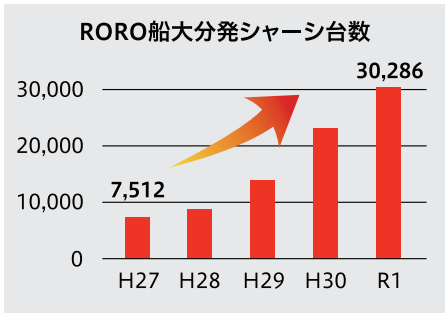

物の流れの拠点化

大分港大在地区

大分港大在地区には、清水港（静岡県）、東京港との間にRORO船航路があり、週9便が発着しています。関東向け便数は九州最多、輸送時間は最速で20時間。令和元年に取り扱った貨物量は過去最高を記録しました。

ドライバーの働き方改革や人手不足を補う手段として、またCO2排出削減など環境への配慮から、物の輸送手段は陸路から海路への転換（モーダルシフト）が進んでおり、RORO船の需要は年々高まっています。

現在、増加する貨物に対応するため、2隻の船が同時に接岸できるように整備を進めており、九州の物流輸送拠点となるよう港の機能強化に取り組んでいます。

※シャーシ・・・貨物のコンテナを乗せる荷台部分

RORO船(Roll-on roll-off ship)とは、貨物を積んだトレーラーやトラックがそのまま船に乗り込み、荷台部分を切り離して運ぶ船のこと。形状はフェリーに似ていますが、一般の旅客は乗れません。