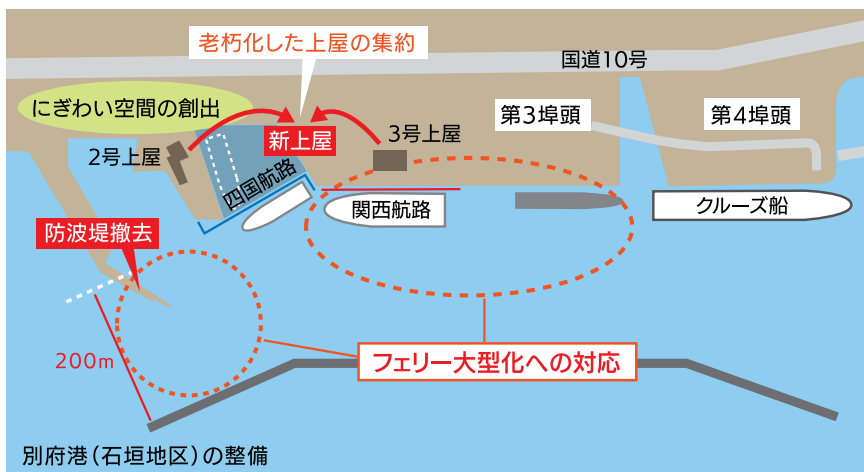

### 海の玄関口

本県の地理的特徴などから、人の物の流れを活性化するには、「港」が重要な役割を果たしています。

なかでも、フェリー航路が充実している別府港を「人の流れの拠点」として、RORO船が就航している大分港大在地区を「物の流れの拠点」と位置付けて、重点的に取り組んでいます。

### 人の流れの拠点化 別府港

別府港には、大阪港、八幡浜港（愛媛県）との間にフェリー航路があり、1日往復7便が発着しています。利

用者数は年間約45万人（令和元年）。旅客の割合が高く、長距離と中距離のフェリー航路両方が就航している九州唯一の港です。

しかし、乗り場が分散・老朽化しており、他の交通機関への乗り継ぎが分かりにくいなど課題もあります。

今後は、大型化するフェリーに対応

するための整備を行うとともに、分散したフェリー乗り場を集約し案内板を充実させるなど利便性を向上させていきます。九州の海の玄関口にふさわしいにぎわいづくりや、港から市街地へ旅客の誘導にも取り組んでいきます。

# 物の流れの拠点化

## 大分港大在地区

大分港大在地区には、清水港（静岡県）、東京港との間にRORO船航路があり、週9便が発着しています。関東向け便数は九州最多、輸送時間は最速で20時間。令和元年に取り扱った貨物量は過去最高を記録しました。

ドライバーの働き方改革や人手不足を補う手段として、またCO2排出削減など環境への配慮から、物の輸送手段は陸路から海路への転換（モーダルシフト）が進んでおり、RORO船の需要は年々高まっています。