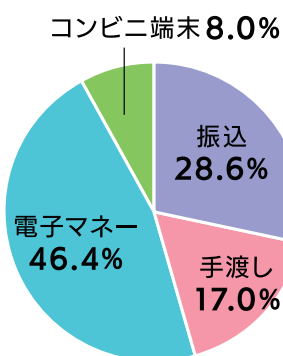

「日本一安全な大分」の実現に向けて

■ 令和2年中の被害状況

特殊詐欺分類	件数	被害額
架空料金請求詐欺	76	2億3821万円
預貯金詐欺	9	1517万円
ギャンブル詐欺	2	1407万円
オレオレ詐欺	4	1254万円
還付金詐欺	9	727万円
その他	12	672万円
合計	112	2億9398万円

大分県内の特殊詐欺による被害件数は毎年100件を超え、多くの方が被害に遭われています。そのため県では、県民が安全・安心に暮らせる「日本一安全な大分県」の実現に向けて、令和2年4月に「大分県特殊詐欺等被害防止条例」を制定しました。この条例では県・県民・事業者が一丸となって被害防止に取り組むこととしています。

特殊詐欺被害に遭わないために

【特殊詐欺による被害状況】

特殊詐欺とは、突然の電話やメールなどで被害者を信頼させて、多額の現金や電子マネー等をだまし取る犯罪のことです。犯罪手口は人々のライフスタイルに合わせて年々巧妙化

し、昨年はコロナ禍に便乗したケースも発生しています。

令和2年の特殊詐欺による被害額は約2億9300万円で、前年から約35%も増加しています。詐欺の手口では架空料金請求詐欺が突出しており、全体の81%を占めています。最近では1件あたりの被害額が高額になる事例が多く、中には9000万円の被害に遭われた方もいます。

また、被害者は50歳以上の方が79.4%で、特に65歳以上の高齢者が全体の半数を占め、高額被害に遭うケースが増加しています。

■ 被害者の年齢構成

■ 被害金の引渡方法