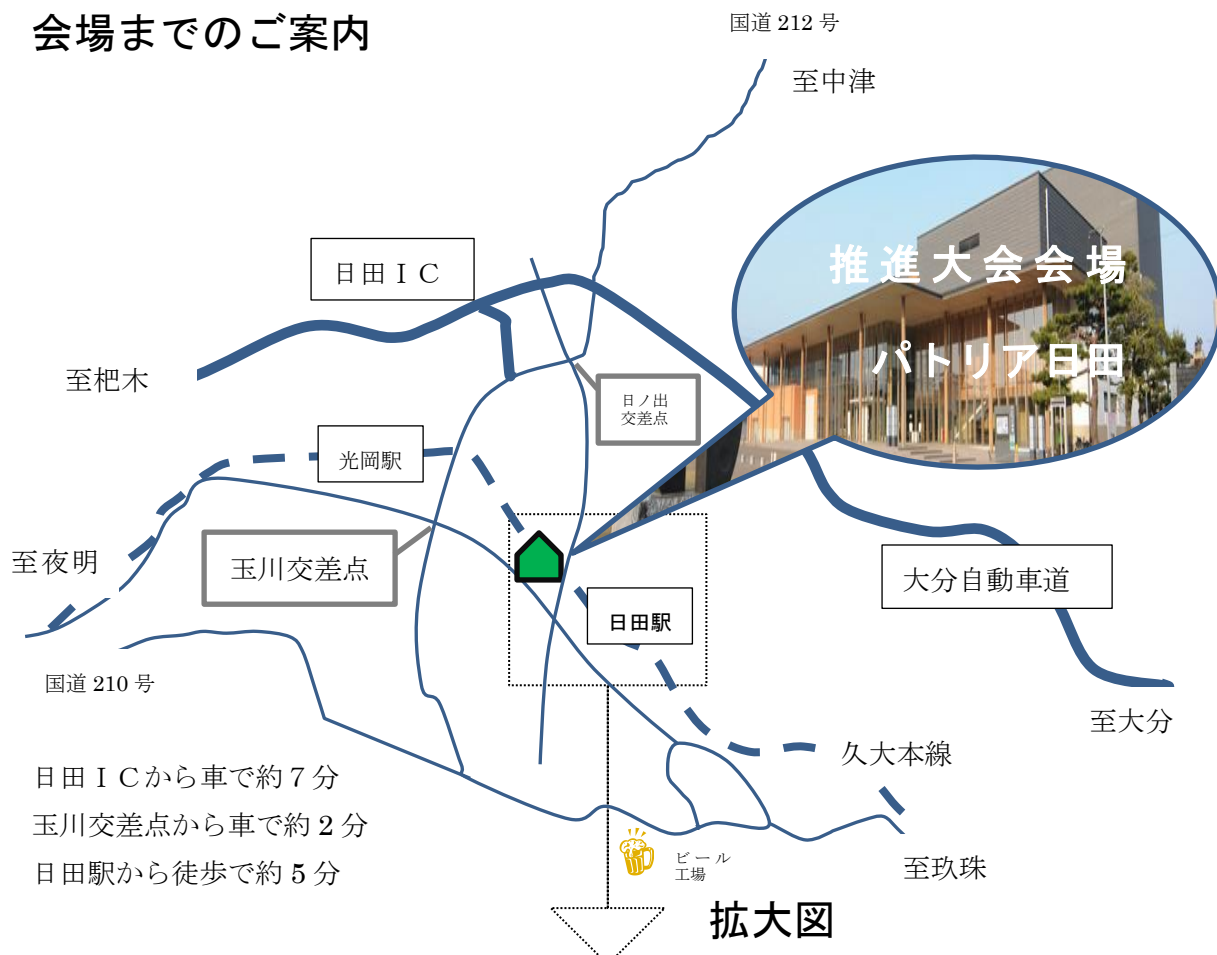

会場までのご案内

[駐車場について]

- 右図 A 日田駅北公園
B 日田市役所
C 日田土木事務所
が駐車場となります。

注 駐車場の台数に限りがありますので
乗り合い、又は公共交通機関をご利用
ください。

大会当日パトリア日田の駐車場は
使用できません。

[シャトルバスについて]

B 及び C 駐車場と会場を結ぶシャトルバスを運行します。

往路 C 発 B 経由にて
11 時 50 分発から
約 10 分おき
最終 13 時 10 分発

復路 パトリア日田から B・C 駐車場へ
大会終了後から
約 10 分おき
最終 16 時 30 分発