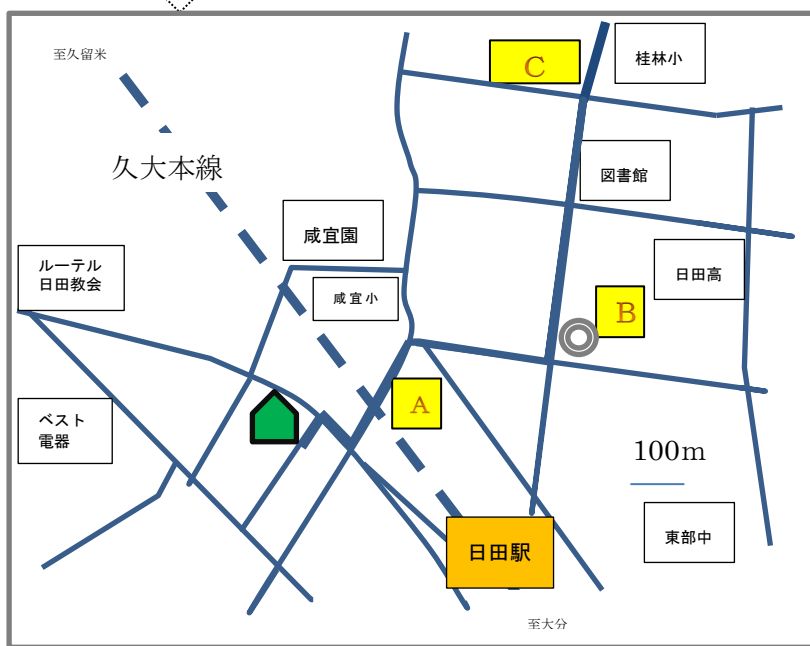

会場までのご案内

[駐車場について]

- 右図 A 日田駅北公園
B 日田市役所
C 日田土木事務所
が駐車場となります。

注 駐車場の台数に限りがありますので
乗り合い、又は公共交通機関をご利用
ください。

大会当日パトリア日田の駐車場は
使用できません。

[シャトルバスについて]

B 及び C 駐車場と会場を結ぶシャトルバスを運行します。

往路 C 発 B 経由にて
11 時 50 分発から
約 10 分おき
最終 13 時 10 分発

復路 パトリア日田から B・C 駐車場へ
大会終了後から
約 10 分おき
最終 16 時 30 分発