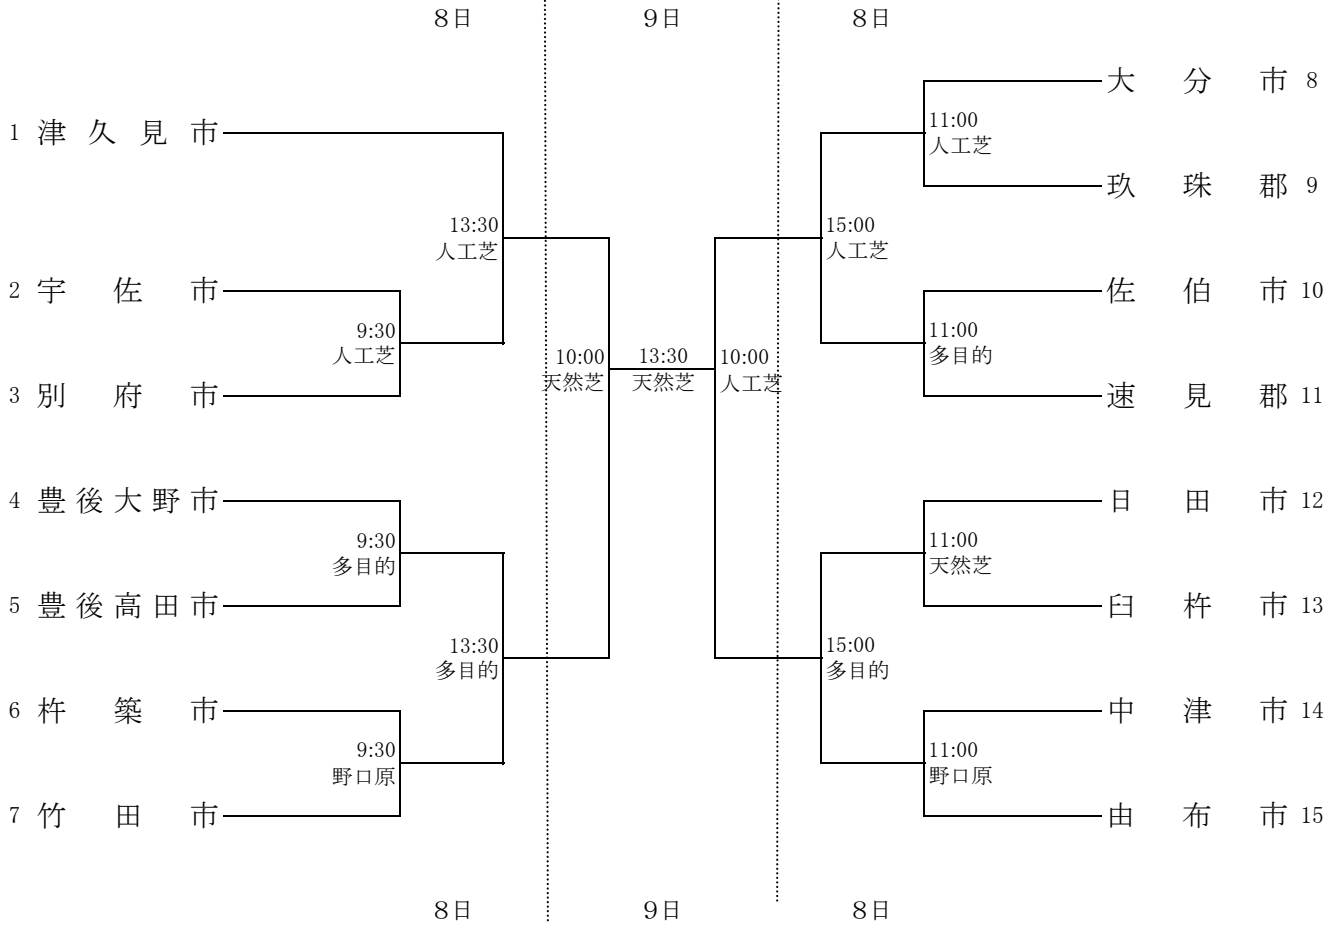

# 18 サッカー 競技

1 日 時 平成24年9月8日(土)～9日(日)

競技開始 9月8日(土) 9:30～  
9月9日(日) 10:00～

2 会 場 別府市営実相寺サッカー場南(人工芝)、別府市営実相寺第1多目的グラウンド  
別府市野口原総合運動場陸上競技場、別府市営実相寺サッカー場北(天然芝)

## 郡市対抗 (15)

日時	会場	9:30	11:00	13:30	15:00
9月8日	別府実相寺人工芝	審判該当郡市			
		玖珠郡	津久見市	日田市	豊後高田市
	多目的グラウンド	審判該当郡市			
		速見郡	豊後大野市	佐伯市	竹田市
別府実相寺天然芝	審判該当郡市				
		宇佐市			
野口原総合運動場	審判該当郡市				
	由布市	杵築市			
日時	会場	10:00	13:30		
9月9日	別府実相寺人工芝	審判担当			
		県協会審判委員会	県協会審判委員会		
	別府実相寺天然芝	審判担当			
		県協会審判委員会			