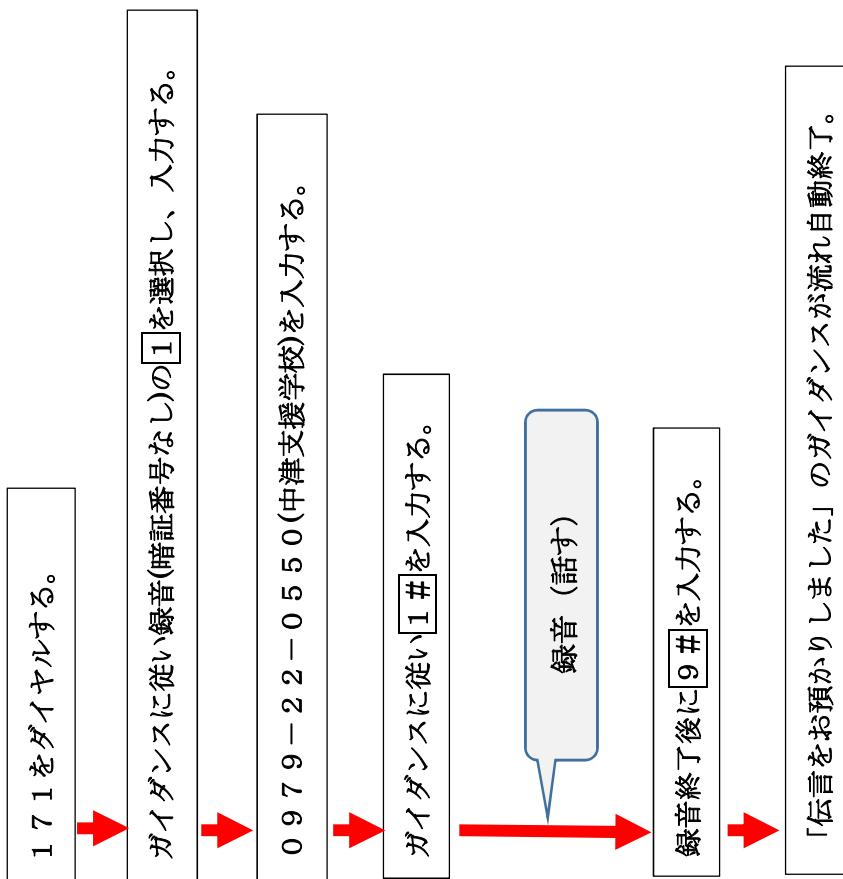

災害伝言ダイヤル(171)の基本的操作方法

【録音】

【再生】