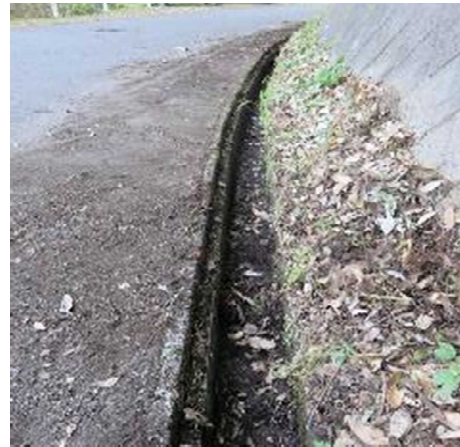

■集落の喜びの声

毎年、2回草刈りなど応援に来ていただいている。本当に助かっている。今回は、道路の水路掃除も行い、土が堆積していて大変だったが、応援隊のみなさんのおかげで無事終了することができた。

■応援隊の感想

道路の水路掃除は、高齢者には大変だと思う。役に立ててよかったです。